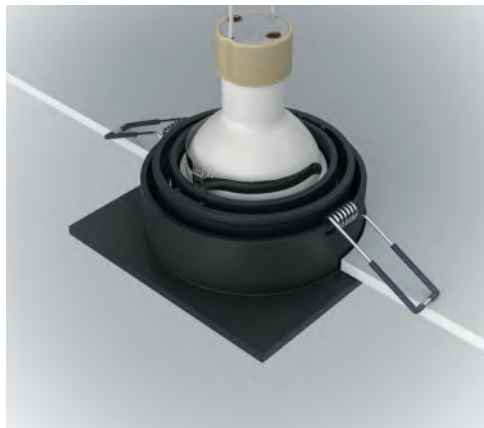

ЛАМПА	КОЛ-ВО ЛАМП	ЦВЕТ	Артикул	МАХ W ЛАМПЫ	IP
<b>GU10</b>	1x GU10	■ ЧЕРНЫЙ	DL026-2-01B	50 W	IP 20
	1x GU10	□ БЕЛЫЙ	DL026-2-01W	50 W	IP 20

Регулировка направления светового потока 25° по основной оси.

Утопленный источник света для антислепящего эффекта.