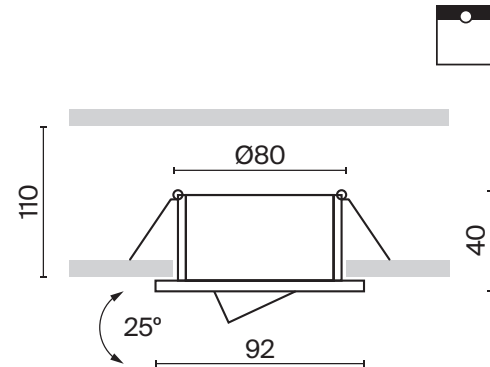

ЛАМПА	КОЛ-ВО ЛАМП	ЦВЕТ	Артикул	МАХ W ЛАМПЫ	IP
<b>GU10</b>	1x GU10	■ ЧЕРНЫЙ	DL026-2-01B	50 W	IP 20
	1x GU10	□ БЕЛЫЙ	DL026-2-01W	50 W	IP 20

Регулировка направления светового потока 25° по основной оси.

Утопленный источник света для антислепящего эффекта.