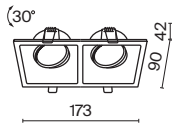

ЛАМПА	КОЛ-ВО ЛАМП	ЦВЕТ	АТИКУЛ	МАХ W ЛАМПЫ	IP
GU10	1 x GU10	■ ЧЕРНЫЙ	DL042-01-SQ-B	50 W	IP 20
	1 x GU10	□ БЕЛЫЙ	DL042-01-SQ-W	50 W	IP 20