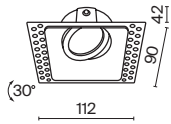

Dot

Корпус из литого алюминия в белом и черном цвете. Окрашивание порошковой краской. Поворотный механизм для регулировки светового потока. Круглая или квадратная форма. Источник света — лампа GU10 (в комплект не входит) — глубоко утоплена в корпусе.