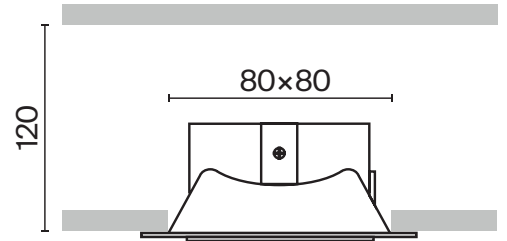

Dot

Корпус из литого алюминия в белом и черном цвете. Окрашивание порошковой краской. Поворотный механизм для регулировки светового потока. Круглая или квадратная форма. Источник света — лампа GU10 (в комплект не входит) — глубоко утоплена в корпусе.