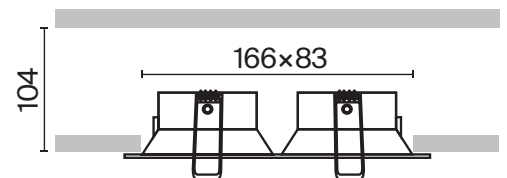

ЛАМПА	КОЛ-ВО ЛАМП	ЦВЕТ	АТИКУЛ	МАХ W ЛАМПЫ	IP
GU10	1 x GU10	■ ЧЕРНЫЙ	DL042-01-SQ-B	50 W	IP 20
	1 x GU10	□ БЕЛЫЙ	DL042-01-SQ-W	50 W	IP 20