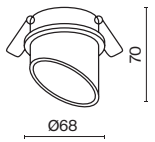

Lipari

Металлический корпус. Оттенки: черный или белый с матовым золотом. Все моделей в серии с косым срезом. Источник света – лампа с цоколем GU10 (лампа в комплект не входит).

ЛАМПА	КОЛ-ВО ЛАМП	ЦВЕТ	Артикул	МАХ W ЛАМПЫ	IP
GU10	1 x GU10	ЧЕРНЫЙ/МАТОВОЕ ЗОЛОТО	DL044-01-GU10-B	35 W	IP 20
	1 x GU10	БЕЛЫЙ/МАТОВОЕ СЕРЕБРО	DL044-01-GU10-W	35 W	IP 20