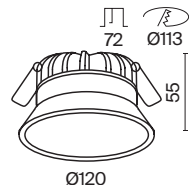

Okno

Белый металлический корпус. Круглая или квадратная форма. Три варианта мощности и размера. Широкий угол рассеивания 100°. LED-источник света. Возможность переключения цветовой температуры на 3000К, 4000К или 6000К. Высокая степень защиты от влаги IP44.

СОВМЕСТИМОСТЬ С ДРАЙВЕРОМ

TRIAC	DALI
-	PSL-DL40-3CCT-150-300mA

УГОЛ РАССЕЙВАНИЯ	ССТ	ЦВЕТ	АТИКУЛ	МОЩНОСТЬ	СВЕТОВОЙ ПОТОК	ДИММИРУЕМЫЙ	IP
	ПЕРЕКЛЮЧАТЕЛЬ	ЧЕРНЫЙ	DL055-12W3-4-6K-B	12 W	680-770-720 LM	НЕТ	IP44
	ПЕРЕКЛЮЧАТЕЛЬ	БЕЛЫЙ	DL055-12W3-4-6K-W	12 W	780-900-720 LM	НЕТ	IP44

СОВМЕСТИМОСТЬ С ДРАЙВЕРОМ

TRIAC	DALI
-	PSL-DL40-3CCT-350-500mA

УГОЛ РАССЕЙВАНИЯ	ССТ	ЦВЕТ	АТИКУЛ	МОЩНОСТЬ	СВЕТОВОЙ ПОТОК	ДИММИРУЕМЫЙ	IP
	ПЕРЕКЛЮЧАТЕЛЬ	ЧЕРНЫЙ	DL055-18W3-4-6K-B	18 W	1000-1150-1060 LM	НЕТ	IP44
	ПЕРЕКЛЮЧАТЕЛЬ	БЕЛЫЙ	DL055-18W3-4-6K-W	18 W	1190-1370-1250 LM	НЕТ	IP44