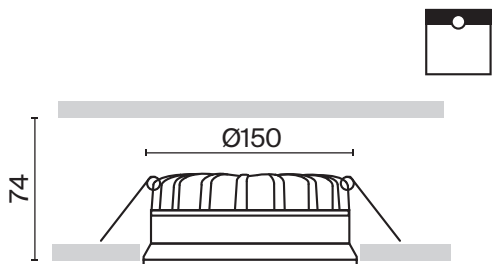

СОВМЕСТИМОСТЬ С ДРАЙВЕРОМ

TRIAC	DALI
-	PSL-DL40-3CCT-350-500mA

УГОЛ РАССЕЙВАНИЯ	ССТ	ЦВЕТ	АТИКУЛ	МОЩНОСТЬ	СВЕТОВОЙ ПОТОК	ДИММИРУЕМЫЙ	IP
	ПЕРЕКЛЮЧАТЕЛЬ	ЧЕРНЫЙ	DL055-18W3-4-6K-B	18 W	1000-1150-1060 LM	НЕТ	IP44
	ПЕРЕКЛЮЧАТЕЛЬ	БЕЛЫЙ	DL055-18W3-4-6K-W	18 W	1190-1370-1250 LM	НЕТ	IP44