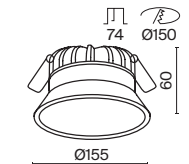

УГОЛ РАССЕЙВАНИЯ	ССТ	ЦВЕТ	АТИКУЛ	МОЩНОСТЬ	СВЕТОВОЙ ПОТОК	ДИММИРУЕМЫЙ	IP
	ПЕРЕКЛЮЧАТЕЛЬ	ЧЕРНЫЙ	DL055-18W3-4-6K-B	18 W	1000-1150-1060 LM	НЕТ	IP44
	ПЕРЕКЛЮЧАТЕЛЬ	БЕЛЫЙ	DL055-18W3-4-6K-W	18 W	1190-1370-1250 LM	НЕТ	IP44