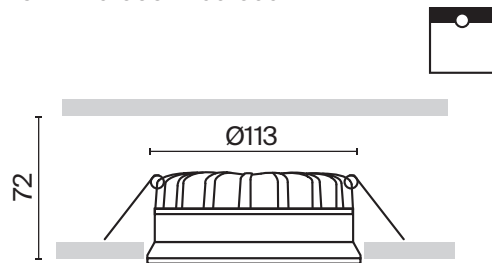

Okno

Белый металлический корпус. Круглая или квадратная форма. Три варианта мощности и размера. Широкий угол рассеивания 100°. LED-источник света. Возможность переключения цветовой температуры на 3000К, 4000К или 6000К. Высокая степень защиты от влаги IP44.

СОВМЕСТИМОСТЬ С ДРАЙВЕРОМ

TRIAC	DALI
-	PSL-DL40-3CCT-150-300mA

УГОЛ РАССЕЙВАНИЯ	ССТ	ЦВЕТ	АТИКУЛ	МОЩНОСТЬ	СВЕТОВОЙ ПОТОК	ДИММИРУЕМЫЙ	IP
	ПЕРЕКЛЮЧАТЕЛЬ	ЧЕРНЫЙ	DL055-12W3-4-6K-B	12 W	680-770-720 LM	НЕТ	IP44
	ПЕРЕКЛЮЧАТЕЛЬ	БЕЛЫЙ	DL055-12W3-4-6K-W	12 W	780-900-720 LM	НЕТ	IP44