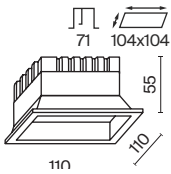

СОВМЕСТИМОСТЬ С ДРАЙВЕРОМ

TRIAC	DALI
-	PSL-DL40-3CCT-150-300mA

УГОЛ РАССЕЙВАНИЯ	ССТ	ЦВЕТ	Артикул	Мощность	Световой Поток	Диммируемый	IP
 100°	3-4-6K ПЕРЕКЛЮЧАТЕЛЬ	■ ЧЕРНЫЙ	DL056-12W3-4-6K-B	12 W	690-820-800 LM	НЕТ	IP44
	3-4-6K ПЕРЕКЛЮЧАТЕЛЬ	□ БЕЛЫЙ	DL056-12W3-4-6K-W	12 W	610-720-710 LM	НЕТ	IP44

**IP44** \*Подходит для использования во влажных помещениях.

Широкий модельный ряд разные размеры, 3 варианта мощности и два варианта корпуса: круг и квадрат, два цвета черный и белый;

Переключатель цветовой температуры.