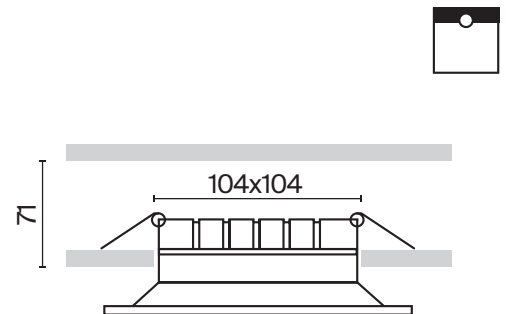

СОВМЕСТИМОСТЬ С ДРАЙВЕРОМ

TRIAC	DALI
-	PSL-DL40-3CCT-150-300mA

УГОЛ РАССЕЙВАНИЯ	ССТ	ЦВЕТ	Артикул	Мощность	Световой Поток	Диммируемый	IP
 100°	3-4-6K ПЕРЕКЛЮЧАТЕЛЬ	■ ЧЕРНЫЙ	DL056-12W3-4-6K-B	12 W	690-820-800 LM	НЕТ	IP44
	3-4-6K ПЕРЕКЛЮЧАТЕЛЬ	□ БЕЛЫЙ	DL056-12W3-4-6K-W	12 W	610-720-710 LM	НЕТ	IP44

**IP44** \*Подходит для использования во влажных помещениях.

Широкий модельный ряд разные размеры, 3 варианта мощности и два варианта корпуса: круг и квадрат, два цвета черный и белый;

Переключатель цветовой температуры.