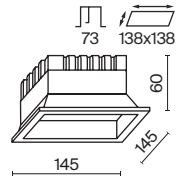

СОВМЕСТИМОСТЬ С ДРАЙВЕРОМ

TRIAC	DALI
-	PSL-DL40-3CCT-350-500mA