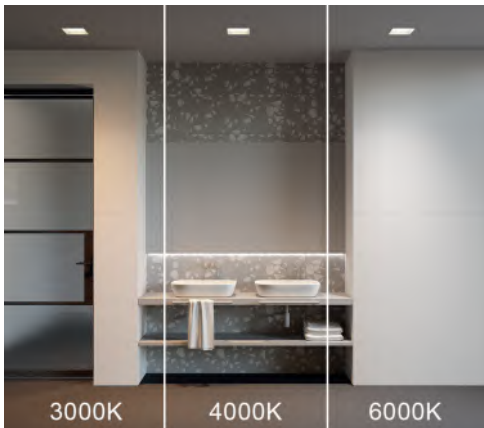

IP44 *Подходит для использования во влажных помещениях.

Широкий модельный ряд разные размеры, 3 варианта мощности и два варианта корпуса: круг и квадрат, два цвета черный и белый;

Переключатель цветовой температуры.