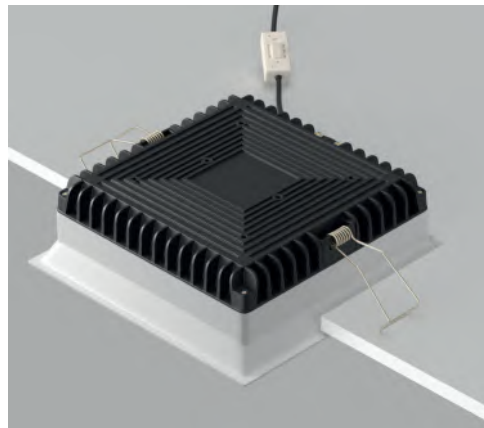

СОВМЕСТИМОСТЬ С ДРАЙВЕРОМ

TRIAC

DALI

-

PSL-DL40-3CCT-550-700mA

УГОЛ РАССЕЙВАНИЯ	ССТ	ЦВЕТ	Артикул	МОЩНОСТЬ	СВЕТОВОЙ ПОТОК	ДИММИРУЕМЫЙ	IP
	ПЕРЕКЛЮЧАТЕЛЬ	ЧЕРНЫЙ	DL056-24W3-4-6K-B	24 W	1300-1530-1510 LM	НЕТ	IP44
	ПЕРЕКЛЮЧАТЕЛЬ	БЕЛЫЙ	DL056-24W3-4-6K-W	24 W	71470-1730-1700 LM	НЕТ	IP44

IP44 *Подходит для использования во влажных помещениях.

Широкий модельный ряд разные размеры, 3 варианта мощности и два варианта корпуса: круг и квадрат, два цвета черный и белый;

Переключатель цветовой температуры.