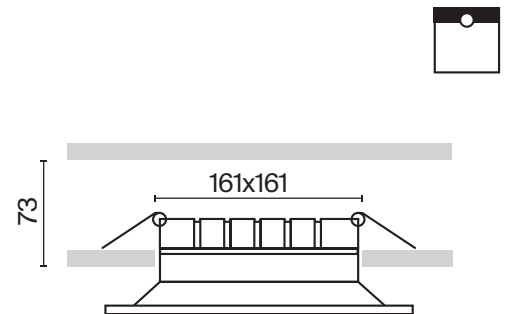

СОВМЕСТИМОСТЬ С ДРАЙВЕРОМ

TRIAC

DALI

-

PSL-DL40-3CCT-550-700mA

УГОЛ РАССЕЙВАНИЯ	ССТ	ЦВЕТ	Артикул	МОЩНОСТЬ	СВЕТОВОЙ ПОТОК	ДИММИРУЕМЫЙ	IP
	ПЕРЕКЛЮЧАТЕЛЬ	ЧЕРНЫЙ	DL056-24W3-4-6K-B	24 W	1300-1530-1510 LM	НЕТ	IP44
	ПЕРЕКЛЮЧАТЕЛЬ	БЕЛЫЙ	DL056-24W3-4-6K-W	24 W	71470-1730-1700 LM	НЕТ	IP44

IP44 *Подходит для использования во влажных помещениях.

Широкий модельный ряд разные размеры, 3 варианта мощности и два варианта корпуса: круг и квадрат, два цвета черный и белый;

Переключатель цветовой температуры.