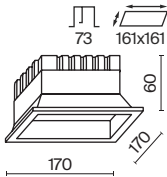

СОВМЕСТИМОСТЬ С ДРАЙВЕРОМ

TRIAC

DALI

-

PSL-DL40-3CCT-550-700mA

УГОЛ РАССЕЙВАНИЯ	ССТ	ЦВЕТ	Артикул	МОЩНОСТЬ	СВЕТОВОЙ ПОТОК	ДИММИРУЕМЫЙ	IP
	ПЕРЕКЛЮЧАТЕЛЬ	ЧЕРНЫЙ	DL056-24W3-4-6K-B	24 W	1300-1530-1510 LM	НЕТ	IP44
	ПЕРЕКЛЮЧАТЕЛЬ	БЕЛЫЙ	DL056-24W3-4-6K-W	24 W	71470-1730-1700 LM	НЕТ	IP44

IP44 *Подходит для использования во влажных помещениях.

Широкий модельный ряд разные размеры, 3 варианта мощности и два варианта корпуса: круг и квадрат, два цвета черный и белый;

Переключатель цветовой температуры.