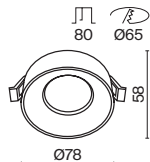

Pauline

Декоративное акриловое кольцо белого цвета. Два варианта размера. Источник света — лампа с цоколем GU10 (в комплект не входит).

ЛАМПА	КОЛ-ВО ЛАМП	ЦВЕТ	Артикул	МАХ W ЛАМПЫ	IP
GU10	1x GU10	БЕЛЫЙ	DL046-01W	10 W	IP 20