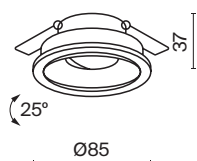

ЛАМПА	КОЛ-ВО ЛАМП	ЦВЕТ	Артикул	МАХ W ЛАМПЫ	IP
GU10	1x GU10	■ ЧЕРНЫЙ	DL051-U-1B	10 W	IP 20
	1x GU10	□ БЕЛЫЙ	DL051-U-1W	10 W	IP 20
	1x GU10	■ БЕЛЫЙ/ЧЕРНЫЙ	DL051-U-1WB	10 W	IP 20
	1x GU10	■ ЧЕРНЫЙ/МАТОВОЕ ЗОЛОТО	DL051-U-1BMG	10 W	IP 20
	1x GU10	■ БЕЛЫЙ/МАТОВОЕ ЗОЛОТО	DL051-U-1WMG	10 W	IP 20