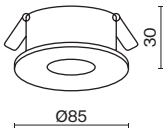

Slim

Материал корпуса – литой алюминий. Порошковое окрашивание. Оттенки – черный, белый, серебро, матовое золото. Круглая форма. Источник света – лампа GU10 (в комплект не входит) – утоплена в корпусе.

ЛАМПА	КОЛ-ВО ЛАМП	ЦВЕТ	Артикул	MAX W ЛАМПЫ	IP
GU10	1x GU10	■ ЧЕРНЫЙ	DL027-2-01B	50 W	IP 20
	1x GU10	□ БЕЛЫЙ	DL027-2-01W	50 W	IP 20
	1x GU10	■ МАТОВОЕ ЗОЛОТО	DL027-2-01-MG	50 W	IP 20
	1x GU10	■ СЕРЕБРО	DL027-2-01-S	50 W	IP 20