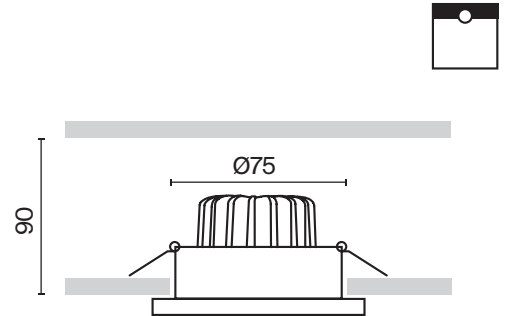

УГОЛ РАССЕЙВАНИЯ	ССТ	ЦВЕТ	АТИКУЛ	МОЩНОСТЬ	СВЕТОВОЙ ПОТОК	ДИММИРУЕМЫЙ	IP	
WIDE 	3К	ТЕПЛЫЙ	■ ЧЕРНЫЙ	DL034-2-L12B	12 W	890 LM	НЕТ	IP65
	3К	ТЕПЛЫЙ	□ БЕЛЫЙ	DL034-2-L12W	12 W	950 LM	НЕТ	IP65
	4К	ДНЕВНОЙ	■ ЧЕРНЫЙ	DL034-L12W4K-B	12 W	970 LM	НЕТ	IP65
	4К	ДНЕВНОЙ	□ БЕЛЫЙ	DL034-L12W4K-W	12 W	1040 LM	НЕТ	IP65
	3К	ТЕПЛЫЙ	■ ЧЕРНЫЙ	DL034-L12W3K-D-B	12 W	890 LM	TRIAC	IP65
	3К	ТЕПЛЫЙ	□ БЕЛЫЙ	DL034-L12W3K-D-W	12 W	910 LM	TRIAC	IP65
	4К	ДНЕВНОЙ	■ ЧЕРНЫЙ	DL034-L12W4K-D-B	12 W	930 LM	TRIAC	IP65
	4К	ДНЕВНОЙ	□ БЕЛЫЙ	DL034-L12W4K-D-W	12 W	990 LM	TRIAC	IP65