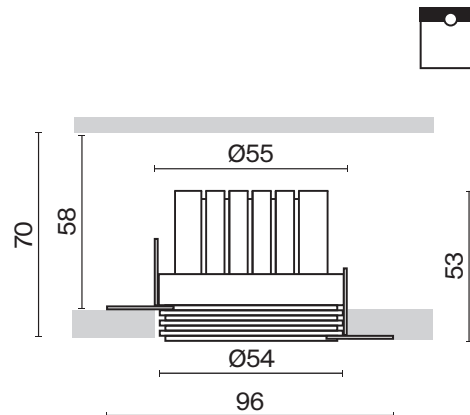

382

Крепление светильника на бортовых сетках предназначено для безрамочного монтажа под шпатлевку.

HoneyComb-D26.