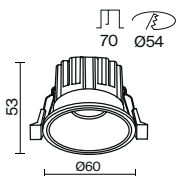

СВЕТОДИОДЫ EPISTAR

СОВМЕСТИМОСТЬ С ДРАЙВЕРОМ

TRIAC	DALI
PSL-TR40-150-300MA	PSL-DL40-S-150-300MA

УГОЛ РАССЕЙВАНИЯ	ССТ	ЦВЕТ	Артикул	Мощность	Световой Поток	Диммируемый	IP	
<b>WIDE</b> 	3K	ТЕПЛЫЙ	■ ЧЕРНЫЙ	DL058-7W3K-TRS-B	7 W	460 LM	НЕТ	IP 20
	3K	ТЕПЛЫЙ	□ БЕЛЫЙ	DL058-7W3K-TRS-W	7 W	450 LM	НЕТ	IP 20
	3K	ТЕПЛЫЙ	■ ЛАТУНЬ	DL058-7W3K-TRS-BS	7 W	480 LM	НЕТ	IP 20
	4K	ДНЕВНОЙ	■ ЧЕРНЫЙ	DL058-7W4K-TRS-B	7 W	520 LM	НЕТ	IP 20
	4K	ДНЕВНОЙ	□ БЕЛЫЙ	DL058-7W4K-TRS-W	7 W	470 LM	НЕТ	IP 20
	4K	ДНЕВНОЙ	■ ЛАТУНЬ	DL058-7W4K-TRS-BS	7 W	520 LM	НЕТ	IP 20