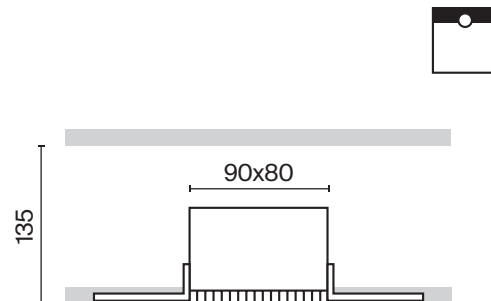

ЛАМПА	КОЛ-ВО ЛАМП	ЦВЕТ	АТИКУЛ	МАХ W ЛАМПЫ	IP
GU10	1x GU10	■ ЧЕРНЫЙ	DL051-01-GU10-SQ-WB	20 W	IP 20
	1x GU10	□ БЕЛЫЙ	DL051-01-GU10-SQ-W	20 W	IP 20
	1x GU10	■ МАТОВОЕ ЗОЛОТО	DL051-01-GU10-SQ-WMG	20 W	IP 20
	1x GU10	■ МАТОВОЕ СЕРЕБРО	DL051-01-GU10-SQ-WS	20 W	IP 20

Утопленный источник света для антислепящего эффекта.

Крепление светильников предназначено для безрамочного монтажа под шпатлевку.