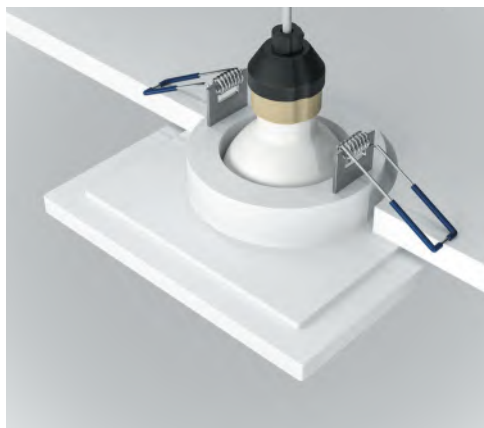

ЛАМПА	КОЛ-ВО ЛАМП	ЦВЕТ	АТИКУЛ	МАХ W ЛАМПЫ	IP
GU10	1 x GU10	БЕЛЫЙ	DL005-1-01-W	35 W	IP 20

Утопленный источник света для антислепящего эффекта.