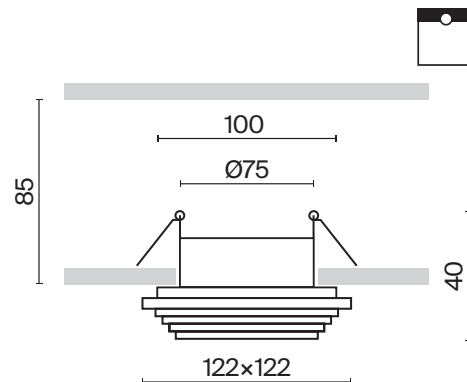

ЛАМПА	КОЛ-ВО ЛАМП	ЦВЕТ	АТИКУЛ	МАХ W ЛАМПЫ	IP
GU10	1 x GU10	БЕЛЫЙ	DL005-1-01-W	35 W	IP 20

Утопленный источник света для антислепящего эффекта.