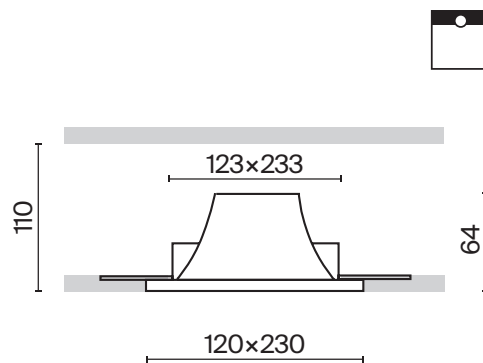

ЛАМПА	КОЛ-ВО ЛАМП	ЦВЕТ	Артикул	MAX W ЛАМПЫ	IP
GU10	2 x GU10	БЕЛЫЙ	DL002-1-02-W	12 W	IP 20

Техника Wall Washing – свет под углом для подсветки стен.

Утопленный источник света для антислепящего эффекта.