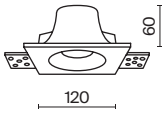

ЛАМПА	КОЛ-ВО ЛАМП	ЦВЕТ	АРТИКУЛ	МАХ W ЛАМПЫ	IP
GU10	1 x GU10	БЕЛЫЙ	(DL001-1-01-W)	35 W	IP 20
	1 x GU10	БЕЛЫЙ	DL001-1-01-W-1*	12 W	IP 20

*Новый артикул. Размеры и характеристики могут отличаться от аналогичного старого артикула. Уточняйте информацию на сайте.