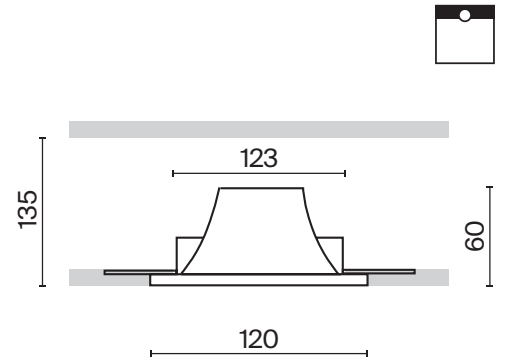

Gyps Modern

Гипсовый корпус белого оттенка. Гипсовый корпус можно окрашивать в цвет зоны монтажа - потолок или стен. В серии пять различных форм и размеров. Источник света — лампа с цоколем GU10 (в комплект не входит).

ЛАМПА	КОЛ-ВО ЛАМП	ЦВЕТ	АРТИКУЛ	МАХ W ЛАМПЫ	IP
GU10	1 x GU10	БЕЛЫЙ	(DL001-1-01-W)	35 W	IP 20
	1 x GU10	БЕЛЫЙ	DL001-1-01-W-1*	12 W	IP 20

*Новый артикул. Размеры и характеристики могут отличаться от аналогичного старого артикула. Уточняйте информацию на сайте.