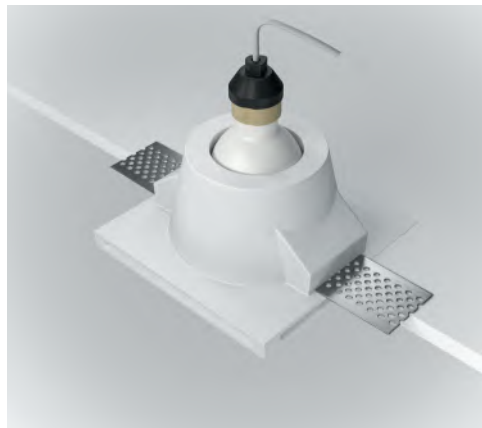

Gyps Modern

Гипсовый корпус белого оттенка. Гипсовый корпус можно окрашивать в цвет зоны монтажа - потолок или стен. В серии пять различных форм и размеров. Источник света — лампа с цоколем GU10 (в комплект не входит).

ЛАМПА	КОЛ-ВО ЛАМП	ЦВЕТ	АРТИКУЛ	МАХ W ЛАМПЫ	IP
GU10	1 x GU10	БЕЛЫЙ	(DL001-1-01-W)	35 W	IP 20
	1 x GU10	БЕЛЫЙ	DL001-1-01-W-1*	12 W	IP 20

*Новый артикул. Размеры и характеристики могут отличаться от аналогичного старого артикула. Уточняйте информацию на сайте.

402

Утопленный источник света для антислепящего эффекта.