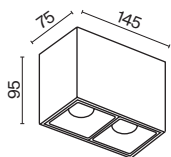

СОВМЕСТИМОСТЬ С ДРАЙВЕРОМ

TRIAC	DALI
PSL-DL40-S-150-300MA	PSL-DL40-S-150-300MA

УГОЛ РАССЕЙВАНИЯ	ССТ	ЦВЕТ	АРТИКУЛ	МОЩНОСТЬ	СВЕТОВОЙ ПОТОК	ДИММИРУЕМЫЙ	IP	
MEDIUM 	3К	ТЕПЛЫЙ	■ ЧЕРНЫЙ	C065CL-02-L12B3K	12 W	1700 LM	НЕТ	IP 20
	3К	ТЕПЛЫЙ	□ БЕЛЫЙ	C065CL-02-L12W3K	12 W	1700 LM	НЕТ	IP 20
	4К	ДНЕВНОЙ	■ ЧЕРНЫЙ	C065CL-02-L12B4K	12 W	1800 LM	НЕТ	IP 20
	4К	ДНЕВНОЙ	□ БЕЛЫЙ	C065CL-02-L12W4K	12 W	1800 LM	НЕТ	IP 20