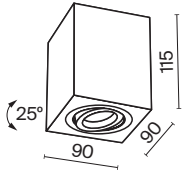

# Atom

Металлический корпус в черном или белом цвете. Источник света фиксируется металлическим кольцом. Актуальные геометрические формы: цилиндр и прямоугольник. Лампа с цоколем GU10 (в комплект не входит).

ЛАМПА	КОЛ-ВО ЛАМП	ЦВЕТ	АРТИКУЛ	МАХ W ЛАМПЫ	IP
GU10	1x GU10	■ ЧЕРНЫЙ	C017CL-01B	50 W	IP 20
	1x GU10	□ БЕЛЫЙ	C017CL-01W	50 W	IP 20

ЛАМПА	КОЛ-ВО ЛАМП	ЦВЕТ	АРТИКУЛ	МАХ W ЛАМПЫ	IP
GU10	1x GU10	■ ЧЕРНЫЙ	C017CL-02B	50 W	IP 20
	1x GU10	□ БЕЛЫЙ	C017CL-02W	50 W	IP 20