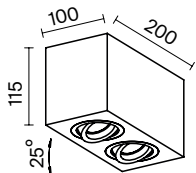

# Atom

Металлический корпус в черном или белом цвете. Источник света фиксируется металлическим кольцом. Актуальные геометрические формы: цилиндр и прямоугольник. Лампа с цоколем GU10 (в комплект не входит).

ЛАМПА	КОЛ-ВО ЛАМП	ЦВЕТ	АРТИКУЛ	МАХ W ЛАМПЫ	IP
GU10	1x GU10	■ ЧЕРНЫЙ	C017CL-01B	50 W	IP 20
	1x GU10	□ БЕЛЫЙ	C017CL-01W	50 W	IP 20

ЛАМПА	КОЛ-ВО ЛАМП	ЦВЕТ	АРТИКУЛ	МАХ W ЛАМПЫ	IP
GU10	1x GU10	■ ЧЕРНЫЙ	C017CL-02B	50 W	IP 20
	1x GU10	□ БЕЛЫЙ	C017CL-02W	50 W	IP 20