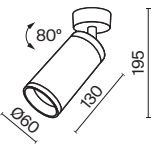

# Focus Design

Металлический корпус в трех оттенках: белый, черный, золото. Эксклюзивный фактурный рисунок. Источник света – лампа с цоколем GU10 (в комплект не входит).

ЛАМПА	КОЛ-ВО ЛАМП	ЦВЕТ	АТИКУЛ	МАХ W ЛАМПЫ	IP
<b>GU10</b>	1x GU10	■ ЧЕРНЫЙ	C034CL-01B	10 W	IP 20
	1x GU10	□ БЕЛЫЙ	C034CL-01W	10 W	IP 20
	1x GU10	■ ЗОЛОТО	C034CL-01G	10 W	IP 20