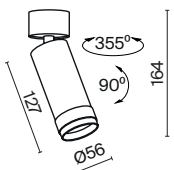

### СОВМЕСТИМОСТЬ С ДРАЙВЕРОМ

TRIAC

DALI

PSL-TR40-300MA

PSL-DL40-S-300MA

УГОЛ РАССЕЙВАНИЯ	ССТ	ЦВЕТ	АТИКУЛ	МОЩНОСТЬ	СВЕТОВОЙ ПОТОК	ДИММИРУЕМЫЙ	IP
	3K	■ ЧЕРНЫЙ	C055CL-L12W3K-Z-B	12 W	790 LM	НЕТ	IP 20
	3K	□ БЕЛЫЙ	C055CL-L12W3K-Z-W	12 W	850 LM	НЕТ	IP 20
	4K	■ ЧЕРНЫЙ	C055CL-L12W4K-Z-B	12 W	890 LM	НЕТ	IP 20
	4K	□ БЕЛЫЙ	C055CL-L12W4K-Z-W	12 W	960 LM	НЕТ	IP 20