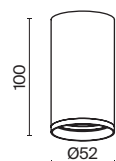

Focus S

Металлический корпус. Разнообразие оттенков. Источник света – лампа с цоколем GU10 (в комплект не входит).

ЛАМПА	КОЛ-ВО ЛАМП	ЦВЕТ	Артикул	MAX W ЛАМПЫ	IP
GU10	1x GU10	■ ЧЕРНЫЙ	C052CL-01B	10 W	IP 20
	1x GU10	□ БЕЛЫЙ	C052CL-01W	10 W	IP 20
	1x GU10	■ МАТОВОЕ ЗОЛОТО	C052CL-01MG	10 W	IP 20