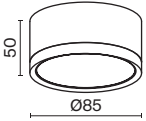

# Нор

Металлический корпус. Шесть вариантов цветовых комбинаций. Минималистичный дизайн. Источник света — лампа GX53( в комплект не входит).

ЛАМПА	КОЛ-ВО ЛАМП	ЦВЕТ	АТИКУЛ	МАХ W ЛАМПЫ	IP
<b>GX53</b>	1 x GX53	■ ЧЕРНЫЙ	C086CL-GX53-SRD-B	15 W	IP 20
	1 x GX53	□ БЕЛЫЙ	C086CL-GX53-SRD-W	15 W	IP 20
	1 x GX53	■ БЕЛЫЙ/ЧЕРНЫЙ	C086CL-GX53-SRD-WB	15 W	IP 20
	1 x GX53	▒ БЕЛЫЙ/МАТОВОЕ СЕРЕБРО	C086CL-GX53-SRD-WS	15 W	IP 20
	1 x GX53	■ ЧЕРНЫЙ/БЕЛЫЙ	C086CL-GX53-SRD-BW	15 W	IP 20
	1 x GX53	■ ЧЕРНЫЙ/МАТОВОЕ ЗОЛОТО	C086CL-GX53-SRD-BG	15 W	IP 20

ЛАМПА	КОЛ-ВО ЛАМП	ЦВЕТ	АТИКУЛ	МАХ W ЛАМПЫ	IP
<b>GX53</b>	1 x GX53	■ ЧЕРНЫЙ	C086CM-GX53-MRD-B	15 W	IP 20
	1 x GX53	□ БЕЛЫЙ	C086CM-GX53-MRD-W	15 W	IP 20
	1 x GX53	■ БЕЛЫЙ/ЧЕРНЫЙ	C086CM-GX53-MRD-WB	15 W	IP 20
	1 x GX53	▒ БЕЛЫЙ/МАТОВОЕ СЕРЕБРО	C086CM-GX53-MRD-WS	15 W	IP 20
	1 x GX53	■ ЧЕРНЫЙ/БЕЛЫЙ	C086CM-GX53-MRD-BW	15 W	IP 20
	1 x GX53	■ ЧЕРНЫЙ/МАТОВОЕ ЗОЛОТО	C086CM-GX53-MRD-BG	15 W	IP 20