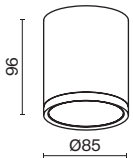

# Нор

Металлический корпус. Шесть вариантов цветовых комбинаций. Минималистичный дизайн. Источник света — лампа GX53( в комплект не входит).

ЛАМПА	КОЛ-ВО ЛАМП	ЦВЕТ	АТИКУЛ	МАХ W ЛАМПЫ	IP
<b>GX53</b>	1 x GX53	■ ЧЕРНЫЙ	C086CL-GX53-SRD-B	15 W	IP 20
	1 x GX53	□ БЕЛЫЙ	C086CL-GX53-SRD-W	15 W	IP 20
	1 x GX53	■ БЕЛЫЙ/ЧЕРНЫЙ	C086CL-GX53-SRD-WB	15 W	IP 20
	1 x GX53	▒ БЕЛЫЙ/МАТОВОЕ СЕРЕБРО	C086CL-GX53-SRD-WS	15 W	IP 20
	1 x GX53	■ ЧЕРНЫЙ/БЕЛЫЙ	C086CL-GX53-SRD-BW	15 W	IP 20
	1 x GX53	■ ЧЕРНЫЙ/МАТОВОЕ ЗОЛОТО	C086CL-GX53-SRD-BG	15 W	IP 20

ЛАМПА	КОЛ-ВО ЛАМП	ЦВЕТ	АТИКУЛ	МАХ W ЛАМПЫ	IP
<b>GX53</b>	1 x GX53	■ ЧЕРНЫЙ	C086CM-GX53-MRD-B	15 W	IP 20
	1 x GX53	□ БЕЛЫЙ	C086CM-GX53-MRD-W	15 W	IP 20
	1 x GX53	■ БЕЛЫЙ/ЧЕРНЫЙ	C086CM-GX53-MRD-WB	15 W	IP 20
	1 x GX53	▒ БЕЛЫЙ/МАТОВОЕ СЕРЕБРО	C086CM-GX53-MRD-WS	15 W	IP 20
	1 x GX53	■ ЧЕРНЫЙ/БЕЛЫЙ	C086CM-GX53-MRD-BW	15 W	IP 20
	1 x GX53	■ ЧЕРНЫЙ/МАТОВОЕ ЗОЛОТО	C086CM-GX53-MRD-BG	15 W	IP 20