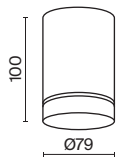

Orlo

Металлический корпус в черном или белом цвете. Декоративное световое кольцо. Широкий угол рассеивания 120°. Два варианта цветовой температуры: 3000K и 4000K. LED-источник света.

СОВМЕСТИМОСТЬ С ДРАЙВЕРОМ

TRIAC

DALI

PSL-TR40-300MA

PSL-DL40-S-300MA

УГОЛ РАССЕЙВАНИЯ	ССТ	ЦВЕТ	АТИКУЛ	МОЩНОСТЬ	СВЕТОВОЙ ПОТОК	ДИММИРУЕМЫЙ	IP	
	3K	ТЕПЛЫЙ	■ ЧЕРНЫЙ	C085CL-9W3K-B	9W	250 LM	НЕТ	IP 20
		ТЕПЛЫЙ	□ БЕЛЫЙ	C085CL-9W3K-W	9W	350 LM	НЕТ	IP 20
	4K	ДНЕВНОЙ	■ ЧЕРНЫЙ	C085CL-9W4K-B	9W	300 LM	НЕТ	IP 20
		ДНЕВНОЙ	□ БЕЛЫЙ	C085CL-9W4K-W	9W	400 LM	НЕТ	IP 20