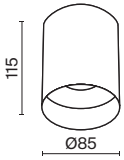

Slim

Корпус из металла в белом или черном цвете. Две формы: цилиндрическая и прямоугольная. Часть моделей — с утопленной вглубь корпуса лампой. Источник света с цоколем GU10 (в комплект не входит) фиксируется металлическим кольцом.

ЛАМПА	КОЛ-ВО ЛАМП	ЦВЕТ	Артикул	MAX W ЛАМПЫ	IP
GU10	1x GU10	■ ЧЕРНЫЙ	C014CL-01B	50 W	IP 20
	1x GU10	□ БЕЛЫЙ	C014CL-01W	50 W	IP 20

ЛАМПА	КОЛ-ВО ЛАМП	ЦВЕТ	Артикул	MAX W ЛАМПЫ	IP
GU10	1x GU10	■ ЧЕРНЫЙ	C015CL-01B	50 W	IP 20
	1x GU10	□ БЕЛЫЙ	C015CL-01W	50 W	IP 20