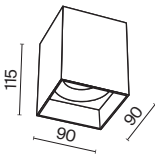

Slim

Корпус из металла в белом или черном цвете. Две формы: цилиндрическая и прямоугольная. Часть моделей — с утопленной вглубь корпуса лампой. Источник света с цоколем GU10 (в комплект не входит) фиксируется металлическим кольцом.

ЛАМПА	КОЛ-ВО ЛАМП	ЦВЕТ	Артикул	MAX W ЛАМПЫ	IP
GU10	1x GU10	■ ЧЕРНЫЙ	C014CL-01B	50 W	IP 20
	1x GU10	□ БЕЛЫЙ	C014CL-01W	50 W	IP 20

ЛАМПА	КОЛ-ВО ЛАМП	ЦВЕТ	Артикул	MAX W ЛАМПЫ	IP
GU10	1x GU10	■ ЧЕРНЫЙ	C015CL-01B	50 W	IP 20
	1x GU10	□ БЕЛЫЙ	C015CL-01W	50 W	IP 20