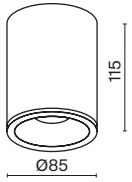

Zoom

Корпус из металла в белом и черном цвете. Актуальная геометрия в дизайне. Высокий класс защиты IP65. Источник света – лампа GU10 (в комплект не входит) – фиксируется металлическим кольцом.

ЛАМПА	КОЛ-ВО ЛАМП	ЦВЕТ	Артикул	MAX W ЛАМПЫ	IP
GU10	1x GU10	■ ЧЕРНЫЙ	C029CL-01B	50 W	IP 65
	1x GU10	□ БЕЛЫЙ	C029CL-01W	50 W	IP 65

ЛАМПА	КОЛ-ВО ЛАМП	ЦВЕТ	Артикул	MAX W ЛАМПЫ	IP
GU10	1x GU10	■ ЧЕРНЫЙ	C029CL-01-S-B	50 W	IP 65
	1x GU10	□ БЕЛЫЙ	C029CL-01-S-W	50 W	IP 65