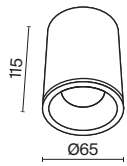

Zoom

Корпус из металла в белом и черном цвете. Актуальная геометрия в дизайне. Высокий класс защиты IP65. Источник света – лампа GU10 (в комплект не входит) – фиксируется металлическим кольцом.

ЛАМПА	КОЛ-ВО ЛАМП	ЦВЕТ	Артикул	MAX W ЛАМПЫ	IP
GU10	1x GU10	■ ЧЕРНЫЙ	C029CL-01B	50 W	IP 65
	1x GU10	□ БЕЛЫЙ	C029CL-01W	50 W	IP 65

ЛАМПА	КОЛ-ВО ЛАМП	ЦВЕТ	Артикул	MAX W ЛАМПЫ	IP
GU10	1x GU10	■ ЧЕРНЫЙ	C029CL-01-S-B	50 W	IP 65
	1x GU10	□ БЕЛЫЙ	C029CL-01-S-W	50 W	IP 65