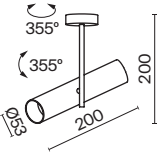

Elti

Корпус из металла. Оттенки – черный, белый, матовое золото. Регулировка светового потока на 355°. В серии моделина один и два плафона. Источник света – лампа с цоколем GU10 (в комплект не входит).

ЛАМПА	КОЛ-ВО ЛАМП	ЦВЕТ	АРТИКУЛ	MAX W ЛАМПЫ	IP
GU10	1x GU10	■ ЧЕРНЫЙ	C020CL-01B	50 W	IP 20
	1x GU10	□ БЕЛЫЙ	C020CL-01W	50 W	IP 20
	1x GU10	■ ЧЕРНЫЙ С ЗОЛОТОМ	C020CL-01GB	50 W	IP 20