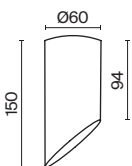

Lipari

Металлический корпус. Две цветовые комбинации: черный или белый с матовым золотом. Вся серия с трендовым косым срезом плафона. Источник света — лампа GU10 (в комплект не входит).

ЛАМПА	КОЛ-ВО ЛАМП	ЦВЕТ	Артикул	МАХ W ЛАМПЫ	IP
 GU10	1 x GU10	 ЧЕРНЫЙ	C044CL-01-15GU10-B	35 W	IP 20
 GU10	1 x GU10	 БЕЛЫЙ	C044CL-01-15GU10-W	35 W	IP 20