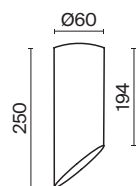

Lipari

Металлический корпус. Две цветовые комбинации: черный или белый с матовым золотом. Вся серия с трендовым косым срезом плафона. Источник света — лампа GU10 (в комплект не входит).

ЛАМПА	КОЛ-ВО ЛАМП	ЦВЕТ	АТИКУЛ	МАХ W ЛАМПЫ	IP
GU10	1 x GU10	■ ЧЕРНЫЙ	C044CL-01-25GU10-B	35 W	IP 20
	1 x GU10	□ БЕЛЫЙ	C044CL-01-25GU10-W	35 W	IP 20