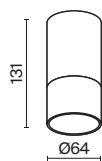

ЛАМПА	КОЛ-ВО ЛАМП	ЦВЕТ	Артикул	MAX W ЛАМПЫ	IP
GU10	1x GU10	■ ЧЕРНЫЙ	C007CW-01B	10 W	IP 20
	1x GU10	□ БЕЛЫЙ	C007CW-01W	10 W	IP 20

470