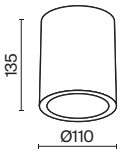

ЛАМПА	КОЛ-ВО ЛАМП	ЦВЕТ	АРТИКУЛ	МАХ W ЛАМПЫ	IP
GU10	1 x GU10	<input type="checkbox"/> БЕЛЫЙ	C001CW-01W	30 W	IP 20

ЛАМПА	КОЛ-ВО ЛАМП	ЦВЕТ	АРТИКУЛ	МАХ W ЛАМПЫ	IP
GU10	1 x GU10	<input type="checkbox"/> БЕЛЫЙ	(C003CW-01W)	30 W	IP 20
	1 x GU10	<input type="checkbox"/> БЕЛЫЙ	*C003CW-01W-1	30 W	IP 20