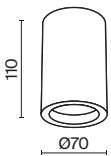

ЛАМПА	КОЛ-ВО ЛАМП	ЦВЕТ	АРТИКУЛ	МАХ W ЛАМПЫ	IP
GU10	1 x GU10	<input type="checkbox"/> БЕЛЫЙ	C001CW-01W	30 W	IP 20

ЛАМПА	КОЛ-ВО ЛАМП	ЦВЕТ	АРТИКУЛ	МАХ W ЛАМПЫ	IP
GU10	1 x GU10	<input type="checkbox"/> БЕЛЫЙ	(C003CW-01W)	30 W	IP 20
	1 x GU10	<input type="checkbox"/> БЕЛЫЙ	*C003CW-01W-1	30 W	IP 20