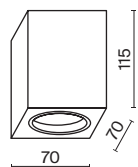

Focus

Металлический корпус. Оттенки – белый, черный. Источник света – лампа GU10 (в комплект не входит) – фиксируется металлическим кольцом.

ЛАМПА	КОЛ-ВО ЛАМП	ЦВЕТ	Артикул	MAX W ЛАМПЫ	IP
GU10	1 x GU10	■ ЧЕРНЫЙ	C011CL-01B	10 W	IP 20
	1 x GU10	□ БЕЛЫЙ	C011CL-01W	10 W	IP 20