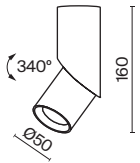

Dafne

Металлический корпус. Оттенки – черный, белый. Поворотный механизм для регулировки светового потока. Цветовая температура 3000K или 4000K. LED-источник света.

УГОЛ РАССЕЙВАНИЯ	ССТ	ЦВЕТ	Артикул	Мощность	Световой Поток	Диммируемый	IP	
	3K	ТЕПЛЫЙ	■ ЧЕРНЫЙ	C027CL-L10B	10 W	800 LM	НЕТ	IP 20
	3K	ТЕПЛЫЙ	□ БЕЛЫЙ	C027CL-L10W	10 W	800 LM	НЕТ	IP 20
	4K	ДНЕВНОЙ	■ ЧЕРНЫЙ	C027CL-L10B4K	10 W	1000 LM	НЕТ	IP 20
	4K	ДНЕВНОЙ	□ БЕЛЫЙ	C027CL-L10W4K	10 W	1060 LM	НЕТ	IP 20