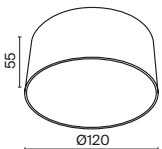

УГОЛ РАССЕЙВАНИЯ

ССТ

ЦВЕТ

Артикул

Мощность

Световой Поток

Диммируемый

IP