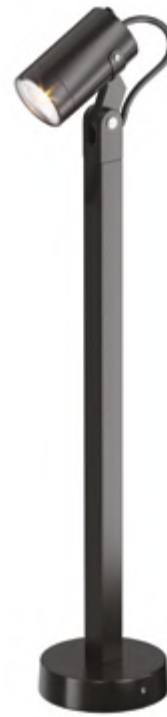

Scope

Алюминиевый корпус, цвет — черный. Защита от коррозии и температурных перепадов. Регулировка света в горизонтальной и вертикальной плоскостях. В комплект к ландшафтному светильнику входят клеммник и колышек для установки в грунт. Высокая степень защиты от пыли и влаги — IP 65. Источник света — лампа с цоколем GU10.

B

1 ■

2 ■

3 ■

1 ■ **0025WL-01B**

💡 1 × GU10 50 Вт
IP 65

2 ■ **0025FL-01B**

💡 1 × GU10 20 Вт
IP 65

3 ■ **0025FL-01B1**

💡 1 × GU10 50 Вт
IP 65