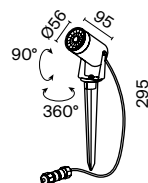

Scope

Алюминиевый корпус, цвет — черный. Защита от коррозии и температурных перепадов. Регулировка света в горизонтальной и вертикальной плоскостях. В комплект к ландшафтному светильнику входят клеммник и колышек для установки в грунт. Высокая степень защиты от пыли и влаги — IP 65. Источник света — лампа с цоколем GU10.

B

1 ■

2 ■

3 ■

1 ■ **0025WL-01B**

💡 1 × GU10 50 Вт
IP 65

2 ■ **0025FL-01B**

💡 1 × GU10 20 Вт
IP 65