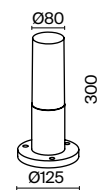

# Willis

Металлический корпус, оттенки – серый, черный. Цилиндрический плафон. IP 54 – надежная защита от пыли и влаги. Универсальный диаметр 80 мм.

B GR

1 ■ O418CL-01B  
■ O418CL-01GR

💡 1 × E27 60 Вт  
⚡ 7138, 7139  
IP 54

2 ■ O418WL-01B  
■ O418WL-01GR

💡 1 × E27 60 Вт  
IP 54

3 ■ O418FL-01B  
■ O418FL-01GR

💡 1 × E27 60 Вт  
IP 54

4 ■ O418FL-01B1  
■ O418FL-01GR1

💡 1 × E27 60 Вт  
IP 54