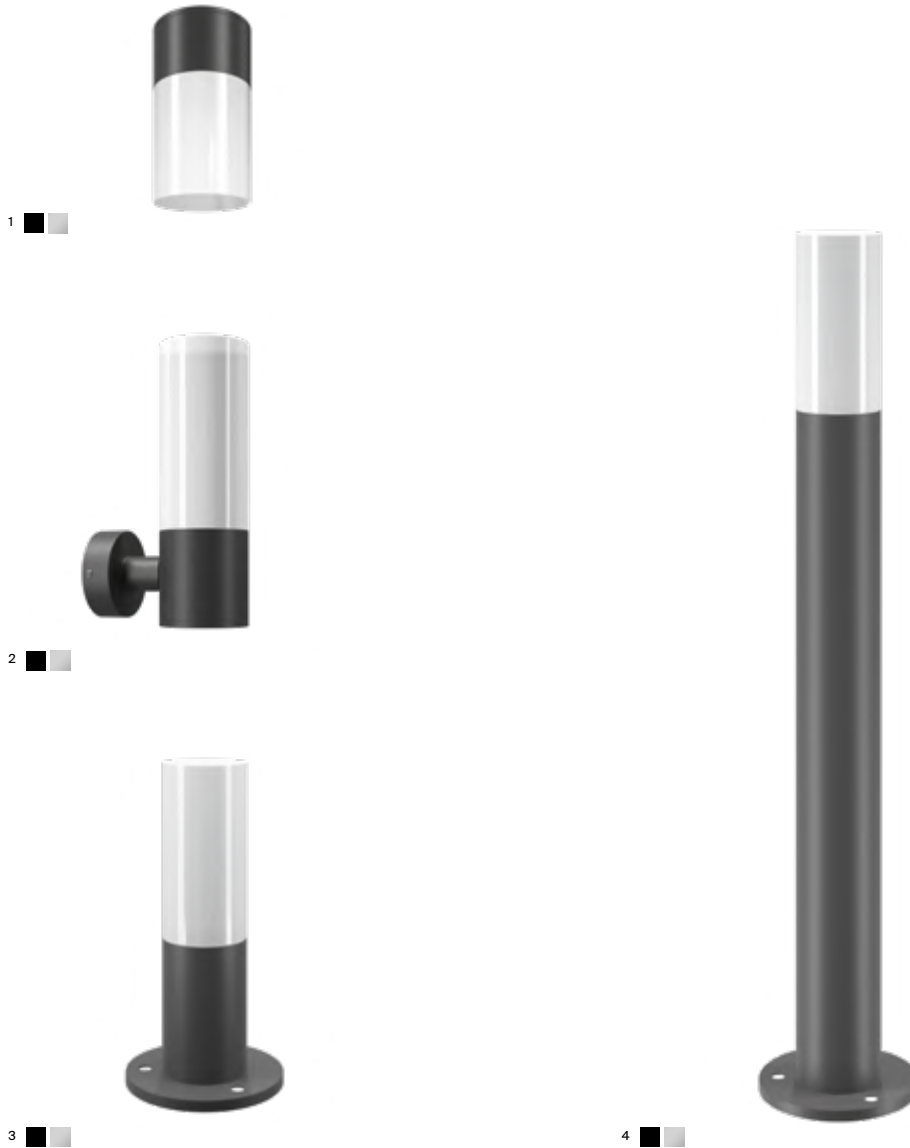

# Willis

Металлический корпус, оттенки – серый, черный. Цилиндрический плафон. IP 54 – надежная защита от пыли и влаги. Универсальный диаметр 80 мм.

B GR

1 ■ O418CL-01B  
■ O418CL-01GR

💡 1 × E27 60 Вт  
⚡ 7138, 7139  
IP 54

2 ■ O418WL-01B  
■ O418WL-01GR

💡 1 × E27 60 Вт  
IP 54

3 ■ O418FL-01B  
■ O418FL-01GR

💡 1 × E27 60 Вт  
IP 54

4 ■ O418FL-01B1  
■ O418FL-01GR1

💡 1 × E27 60 Вт  
IP 54