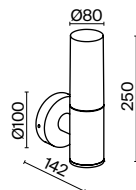

# Willis

Металлический корпус, оттенки – серый, черный. Цилиндрический плафон. IP 54 – надежная защита от пыли и влаги. Универсальный диаметр 80 мм.

B GR

1 ■ O418CL-01B  
■ O418CL-01GR

💡 1 × E27 60 Вт  
⚡ 7138, 7139  
IP 54

2 ■ O418WL-01B  
■ O418WL-01GR

💡 1 × E27 60 Вт  
IP 54

3 ■ O418FL-01B  
■ O418FL-01GR

💡 1 × E27 60 Вт  
IP 54

4 ■ O418FL-01B1  
■ O418FL-01GR1

💡 1 × E27 60 Вт  
IP 54