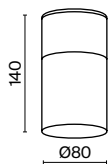

# Willis

Металлический корпус, оттенки – серый, черный. Цилиндрический плафон. IP 54 – надежная защита от пыли и влаги. Универсальный диаметр 80 мм.

B GR

1 ■ O418CL-01B  
■ O418CL-01GR

💡 1 × E27 60 Вт  
⚡ 7138, 7139  
IP 54