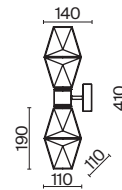

⦿ 6 × G9 28 Вт
 √ 7124, 7125
 IP 20

2 ■ MOD325PL-06G

⦿ 6 × G9 28 Вт
 √ 7124, 7125
 IP 20

3 ■ MOD325WL-02G

⦿ 2 × G9 28 Вт
 √ 7124, 7125
 IP 20

4 ■ MOD325PL-01G

⦿ 1 × G9 28 Вт
 √ 7124, 7125
 IP 20