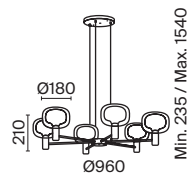

G

1

2

3

4

5

1 ■ **MOD411PL-06G**

💡 6 × E14 60 Вт
 ⚡ 7020, 7019
 IP 20