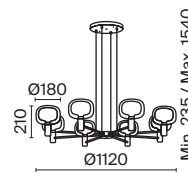

💡 8 × E14 60 Вт
⚡ 7020, 7019
IP 20

3 ■ **MOD411PL-03G**