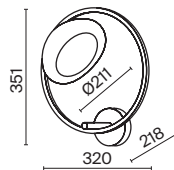

BS

1 ■ MOD327PL-L5BS3K

LED 5Вт 450лм  
t° 3000K >80Ra 120°  
IP 20

2 ■ MOD327WL-L5BS3K

LED 5Вт 450лм  
t° 3000K >80Ra 120°  
IP 20

3 ■ MOD327WL-L5BS3K1

LED 5Вт 450лм  
t° 3000K >80Ra 120°  
IP 20