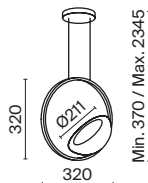

# Lunare

Арматура – металл, цвет – латунь. Плафон – выдувное стекло с компактным матовым рассеивателем внутри. Игра света по внешнему стеклянному элементу. Эстетика конструктивизма в дизайне. LED-источник света. Цветовая температура 3000K. Регулируемая высота подвесного светильника.

BS

1 ■ MOD327PL-L5BS3K

LED 5Вт 450лм  
t° 3000K >80Ra 120°  
IP 20

2 ■ MOD327WL-L5BS3K

LED 5Вт 450лм  
t° 3000K >80Ra 120°  
IP 20

3 ■ MOD327WL-L5BS3K1

LED 5Вт 450лм  
t° 3000K >80Ra 120°  
IP 20