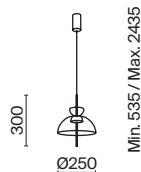

1,4 ■

2,5 ■

3,6 ■

1 ■ MOD185PL-L6B3K1

LED 11Вт 400лм
 t° 3000K >80Ra 120°
 IP 20

2 ■ MOD185PL-L6B3K2

LED 11Вт 400лм
 t° 3000K >80Ra 120°
 IP 20

3 ■ MOD185PL-L6B3K3