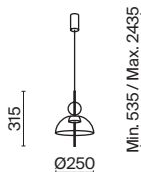

1,4 ■

2,5 ■

3,6 ■

1 ■ MOD185PL-L6B3K1

LED 11Вт 400лм
 t° 3000K >80Ra 120°
 IP 20

2 ■ MOD185PL-L6B3K2

LED 11Вт 400лм
 t° 3000K >80Ra 120°
 IP 20

3 ■ MOD185PL-L6B3K3