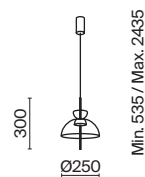

MOD185PL-L6B3K3

MOD185PL-L6B3K2

MOD185PL-L6B3K1

MOD185PL-L6B3K4

⁴ ■ MOD185PL-L6B3K4
■ MOD185PL-L11B3K1

LED 11Вт 200лм
t° 3000K >80Ra 120°
IP 20

⁵ ■ MOD185PL-L6B3K5
■ MOD185PL-L11B3K2

LED 11Вт 250лм
t° 3000K >80Ra 120°
IP 20