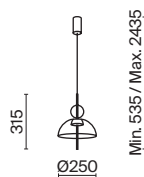

MOD185PL-L6B3K3

MOD185PL-L6B3K2

MOD185PL-L6B3K1

MOD185PL-L6B3K4

⁴ ■ MOD185PL-L6B3K4
■ MOD185PL-L11B3K1

LED 11Вт 200лм
t° 3000K >80Ra 120°
IP 20

⁵ ■ MOD185PL-L6B3K5
■ MOD185PL-L11B3K2

LED 11Вт 250лм
t° 3000K >80Ra 120°
IP 20