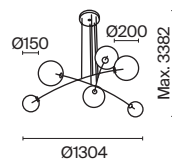

Mood

Материал арматуры - металл. Цвет - латунь, черный. Изящные линии арматуры, прозрачные плафоны из стекла в виде шара с миниатюрными лампами создают эффект воздушности светильников. Регулируемая высота подвесных светильников. Цоколь G4. Старт продаж - лето-осень 2023.

BS B

1 ■ MOD172PL-06BS
■ MOD172PL-06B

💡 6x G4 20 Вт
⚡ 7142, 7144
IP 20

2 ■ MOD172PL-01BS
■ MOD172PL-01B

💡 1x G4 20 Вт
⚡ 7142, 7144
IP 20

3 ■ MOD172WL-01BS
■ MOD172WL-01B

💡 1x G4 20 Вт
⚡ 7142, 7144
IP 20