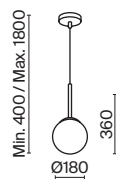

MOD321PL-05G1

14 ■ MOD321PL-01G3

⚡ 1 × E14 40 Вт
 ⚡ 8460, 8461
 IP 20

15 ■ MOD321PL-01G2

⚡ 1 × E14 40 Вт
 ⚡ 8460, 8461
 IP 20

16 ■ MOD321PL-01G1

⚡ 1 × E14 40 Вт
 ⚡ 8460, 8461
 IP 20