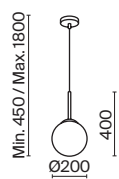

MOD321PL-05G1

14 ■ MOD321PL-01G3

⚡ 1 × E14 40 Вт
 ⚡ 8460, 8461
 IP 20

15 ■ MOD321PL-01G2

⚡ 1 × E14 40 Вт
 ⚡ 8460, 8461
 IP 20

16 ■ MOD321PL-01G1

⚡ 1 × E14 40 Вт
 ⚡ 8460, 8461
 IP 20