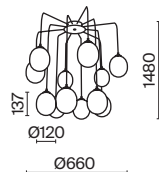

G

NEW IP20 LED

1

2

1 **MOD176PL-12G**

12x G9 40 Вт
 V 7124, 7125
 IP 20

2 **MOD176PL-16G**

16x G9 40 Вт
 V 7124, 7125
 IP 20