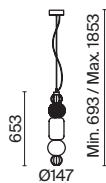

2 **P069PL-L35G3K**
P069PL-L35CH3K

LED 35Вт 1550лм
t° 3000K >80Ra 360°
IP 20