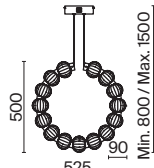

LED 23Вт 700лм
t° 4000K >80Ra 120°
IP 20