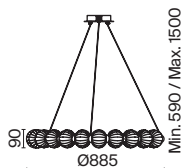

Amulet

Арматура из металла, цвет – хром. Акцентный декор в виде рельефных сфер из литого стекла. Источник света – светодиодная лента – скрыта под акриловым рассеивателем. Регулируемая высота подвесных светильников.

CH

1

2

3

4

1 ■ MOD555PL-L30CH4K 2 ■ MOD555PL-L26CH4K 3 ■ MOD555PL-L23CH4K 4 ■ MOD555WL-L4CH4K

LED 30Вт 850лм
t° 4000K >80Ra 120°
IP 20

LED 26Вт 800лм
t° 4000K >80Ra 120°
IP 20