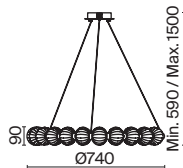

CH

1

2

3

4

1 ■ MOD555PL-L30CH4K 2 ■ MOD555PL-L26CH4K 3 ■ MOD555PL-L23CH4K 4 ■ MOD555WL-L4CH4K

LED 30Вт 850лм
t° 4000K >80Ra 120°
IP 20

LED 26Вт 800лм
t° 4000K >80Ra 120°
IP 20