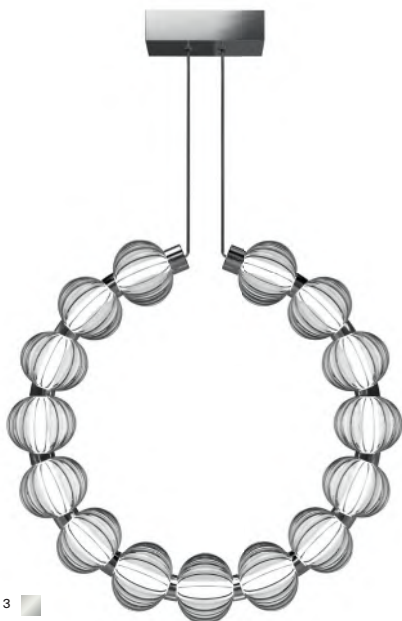

Amulet

Арматура из металла, цвет – хром. Акцентный декор в виде рельефных сфер из литого стекла. Источник света – светодиодная лента – скрыта под акриловым рассеивателем. Регулируемая высота подвесных светильников.

CH

1

2

3

4

1 ■ MOD555PL-L30CH4K 2 ■ MOD555PL-L26CH4K 3 ■ MOD555PL-L23CH4K 4 ■ MOD555WL-L4CH4K

LED 30Вт 850лм
t° 4000K >80Ra 120°
IP 20

LED 26Вт 800лм
t° 4000K >80Ra 120°
IP 20