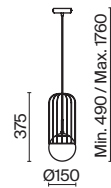

1 × E27 40 Вт
V 7029, 7046
IP 20