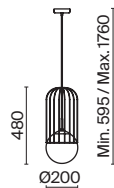

Telford

Арматура из металла в золотом цвете. Плафон из матового белого стекла. Декор плафона – решетка из стальной проволоки в тон арматуре. Регулируемая длина тросов.

G

P362PL-01G

P363PL-01G

P361PL-01G

1 **P363PL-01G**

1 × E27 40 Вт
 V 7029, 7046
 IP 20

2 **P362PL-01G**

1 × E27 40 Вт
 V 7029, 7046
 IP 20

3 **P361PL-01G**

1 × G9 25 Вт
 V 7038, 7039
 IP 20