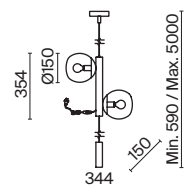

G N

1

2

3

4

1 **MOD221FL-01G**
MOD221FL-01N

💡 2 × E14 40 Вт
⚡ 7020, 7019
IP 20

2 **MOD221-FL-01-G**
MOD221-FL-01-N

💡 1 × E14 40 Вт
⚡ 7020, 7019
IP 20

3 **MOD221-PL-05-G**
MOD221-PL-05-N

💡 5 × E14 40 Вт
⚡ 7020, 7019
IP 20

4 **MOD221-TL-01-G**
MOD221-TL-01-N

💡 1 × E14 40 Вт
⚡ 7020, 7019
IP 20