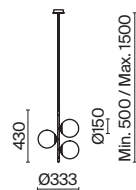

MOD048FL-03G

4 ■ MOD048PL-03G

⚡ 3 x E14 40 Bṡ
 ⚡ 7020, 7019
 IP 20

5 ■ MOD048WL-01G

⚡ 1 x E14 40 Bṡ
 ⚡ 7020, 7019
 IP 20