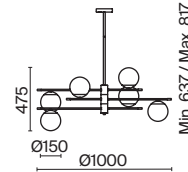

Nostalgia

6 ■

7 ■

8 ■

9 ■

6 ■ **MOD048CL-06G**

💡 6 × E14 40 BT
 ⚡ 7020, 7019
 IP 20

7 ■ **MOD048PL-09G**

💡 9 × E14 40 BT
 ⚡ 7020, 7019
 IP 20

8 ■ **MOD048PL-06G**

💡 6 × E14 40 BT
 ⚡ 7020, 7019
 IP 20

9 ■ **MOD048PL-02G**

💡 2 × E14 40 BT
 ⚡ 7020, 7019
 IP 20