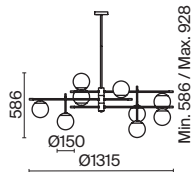

Nostalgia

6 ■

7 ■

8 ■

9 ■

6 ■ **MOD048CL-06G**

💡 6 × E14 40 BT
 ⚡ 7020, 7019
 IP 20

7 ■ **MOD048PL-09G**

💡 9 × E14 40 BT
 ⚡ 7020, 7019
 IP 20

8 ■ **MOD048PL-06G**

💡 6 × E14 40 BT
 ⚡ 7020, 7019
 IP 20

9 ■ **MOD048PL-02G**

💡 2 × E14 40 BT
 ⚡ 7020, 7019
 IP 20