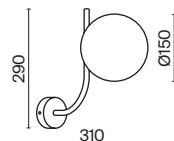

1 × E14 40 Вт
V 7020, 7019
IP 20

3 ■ MOD109PL-10BS